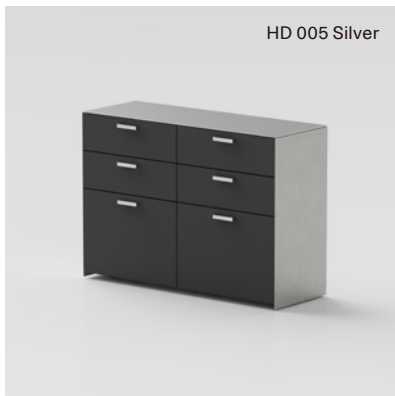

MC 011

MC 012

(W 1200 x D 420 x H 850 mm)

Essential Cabinet

MC 002

Mist grey

- MC 001
- ▶ MC 002
- MC 003
- MC 004
- MC 005
- MC 006
- MC 007
- MC 008
- MC 009
- MC 010
- MC 011
- MC 012

(W 1200 x D 420 x H 850 mm)

Essential Cabinet

MC 003

Storm black

- MC 001
- MC 002
- ▶ MC 003
- MC 004
- MC 005
- MC 006
- MC 007
- MC 008
- MC 009
- MC 010
- MC 011
- MC 012

(W 1200 x D 420 x H 850 mm)

Essential Cabinet

MC 004

Salt white / Mist grey / Storm black