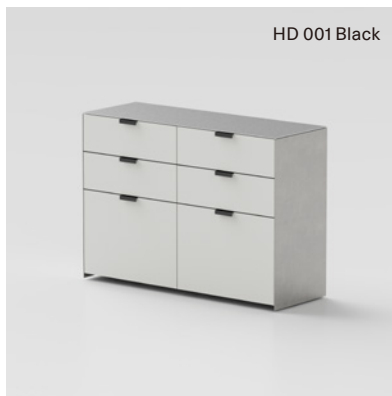

MC 011

MC 012

(W 1200 x D 420 x H 850 mm)

Essential Cabinet

MC 002

Mist grey

- MC 001
- ▶ MC 002
- MC 003
- MC 004
- MC 005
- MC 006
- MC 007
- MC 008
- MC 009
- MC 010
- MC 011
- MC 012

(W 1200 x D 420 x H 850 mm)

Essential Cabinet

MC 003

Storm black

- MC 001
- MC 002
- ▶ MC 003
- MC 004
- MC 005
- MC 006
- MC 007
- MC 008
- MC 009
- MC 010
- MC 011
- MC 012

(W 1200 x D 420 x H 850 mm)

Essential Cabinet

MC 004

Salt white / Mist grey / Storm black