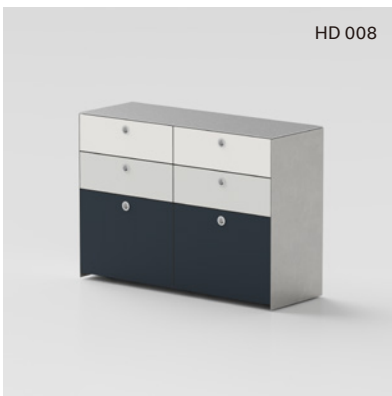

Essential Cabinet

MC 008

Salt white / Mist grey / Blueberry navy

MC 001

MC 002

MC 003

MC 004

MC 005

MC 006

MC 007

▶ MC 008

MC 009

MC 010

MC 011

MC 012

(W 1200 x D 420 x H 850 mm)