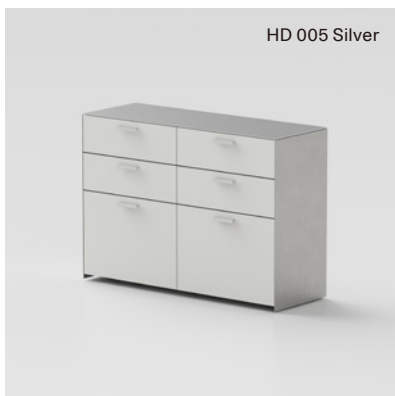

MC 011

MC 012

(W 1200 x D 420 x H 850 mm)

Essential Cabinet

MC 002

Mist grey

- MC 001
- ▶ MC 002
- MC 003
- MC 004
- MC 005
- MC 006
- MC 007
- MC 008
- MC 009
- MC 010
- MC 011
- MC 012

(W 1200 x D 420 x H 850 mm)