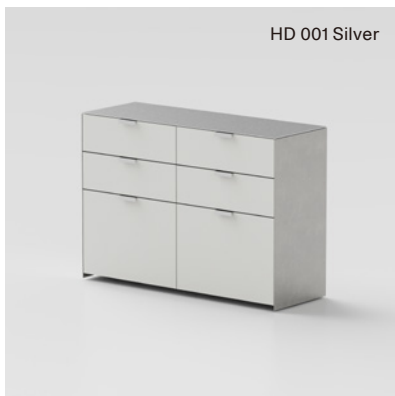

MC 011

MC 012

(W 1200 x D 420 x H 850 mm)

Essential Cabinet

MC 002

Mist grey

- MC 001
- ▶ MC 002
- MC 003
- MC 004
- MC 005
- MC 006
- MC 007
- MC 008
- MC 009
- MC 010
- MC 011
- MC 012

(W 1200 x D 420 x H 850 mm)