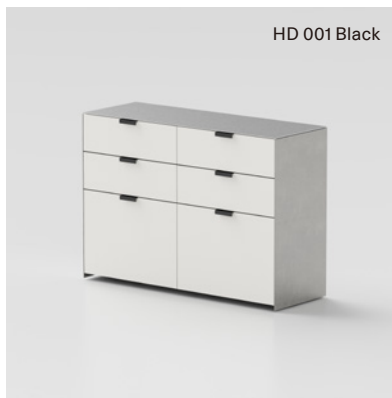

MC 011

MC 012

(W 1200 x D 420 x H 850 mm)

Essential Cabinet

MC 002

Mist grey

- MC 001
- ▶ MC 002
- MC 003
- MC 004
- MC 005
- MC 006
- MC 007
- MC 008
- MC 009
- MC 010
- MC 011
- MC 012

(W 1200 x D 420 x H 850 mm)