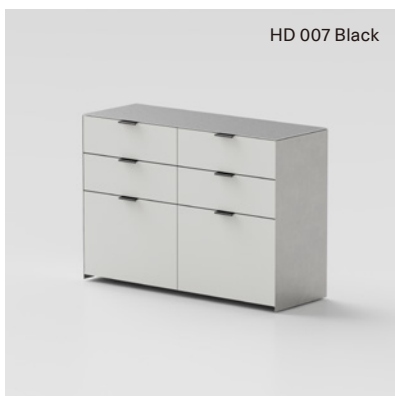

MC 011

MC 012

(W 1200 x D 420 x H 850 mm)

Essential Cabinet

MC 002

Mist grey

- MC 001
- ▶ MC 002
- MC 003
- MC 004
- MC 005
- MC 006
- MC 007
- MC 008
- MC 009
- MC 010
- MC 011
- MC 012

(W 1200 x D 420 x H 850 mm)

Essential Cabinet

MC 003

Storm black

- MC 001
- MC 002
- ▶ MC 003
- MC 004
- MC 005
- MC 006
- MC 007
- MC 008
- MC 009
- MC 010
- MC 011
- MC 012

(W 1200 x D 420 x H 850 mm)

Essential Cabinet

MC 004

Salt white / Mist grey / Storm black