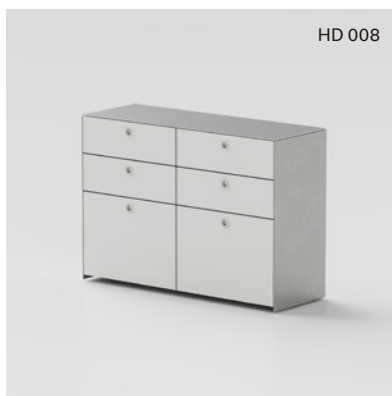

MC 011

MC 012

(W 1200 x D 420 x H 850 mm)

Essential Cabinet

MC 002

Mist grey

- MC 001
- ▶ MC 002
- MC 003
- MC 004
- MC 005
- MC 006
- MC 007
- MC 008
- MC 009
- MC 010
- MC 011
- MC 012

(W 1200 x D 420 x H 850 mm)