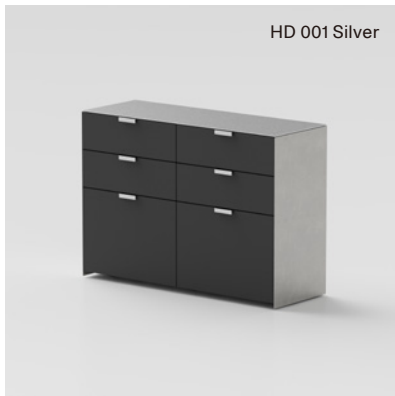

Essential Cabinet

MC 003

Storm black

- MC 001
- MC 002
- MC 003
- MC 004
- MC 005
- MC 006
- MC 007
- MC 008
- MC 009
- MC 010
- MC 011
- MC 012

(W 1200 x D 420 x H 850 mm)