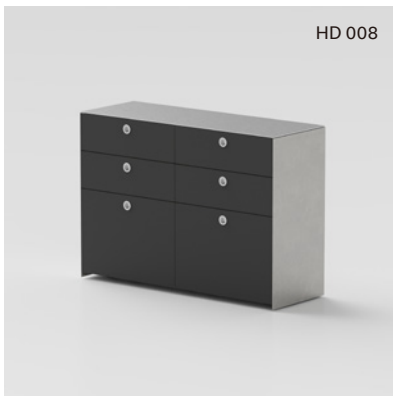

Essential Cabinet

MC 003

Storm black

- MC 001
- MC 002
- MC 003
- MC 004
- MC 005
- MC 006
- MC 007
- MC 008
- MC 009
- MC 010
- MC 011
- MC 012

(W 1200 x D 420 x H 850 mm)