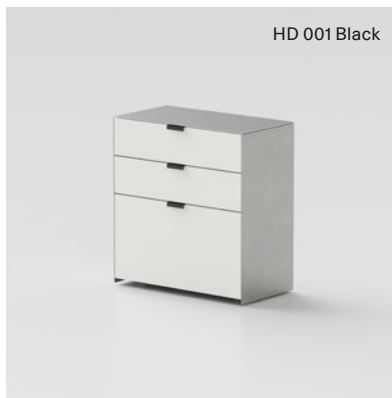

MC 011

MC 012

(W 800 x D 420 x H 850 mm)

Essential Cabinet

MC 002

Mist grey

- MC 001
- ▶ MC 002
- MC 003
- MC 004
- MC 005
- MC 006
- MC 007
- MC 008
- MC 009
- MC 010
- MC 011
- MC 012

HD 001 Silver