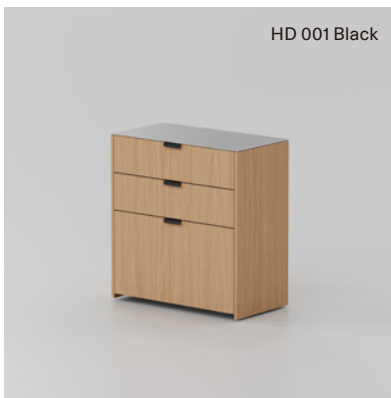

WC 012

(W 800 x D 420 x H 850 mm)

Essential Cabinet

WC 002

Brown oak veneer

- WC 001
- ▶ WC 002
- WC 003
- WC 004
- WC 005
- WC 006
- WC 007
- WC 008
- WC 009
- WC 010
- WC 011
- WC 012

(W 800 x D 420 x H 850 mm)