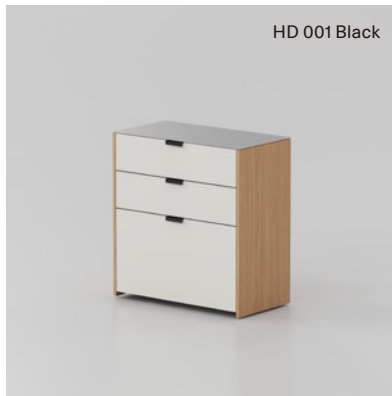

HD 001 Silver

HD 005 Black

HD 001 Black