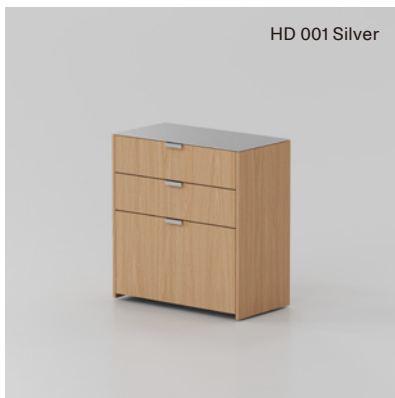

WC 012

(W 800 x D 420 x H 850 mm)

Essential Cabinet

WC 002

Brown oak veneer

- WC 001
- ▶ WC 002
- WC 003
- WC 004
- WC 005
- WC 006
- WC 007
- WC 008
- WC 009
- WC 010
- WC 011
- WC 012

(W 800 x D 420 x H 850 mm)