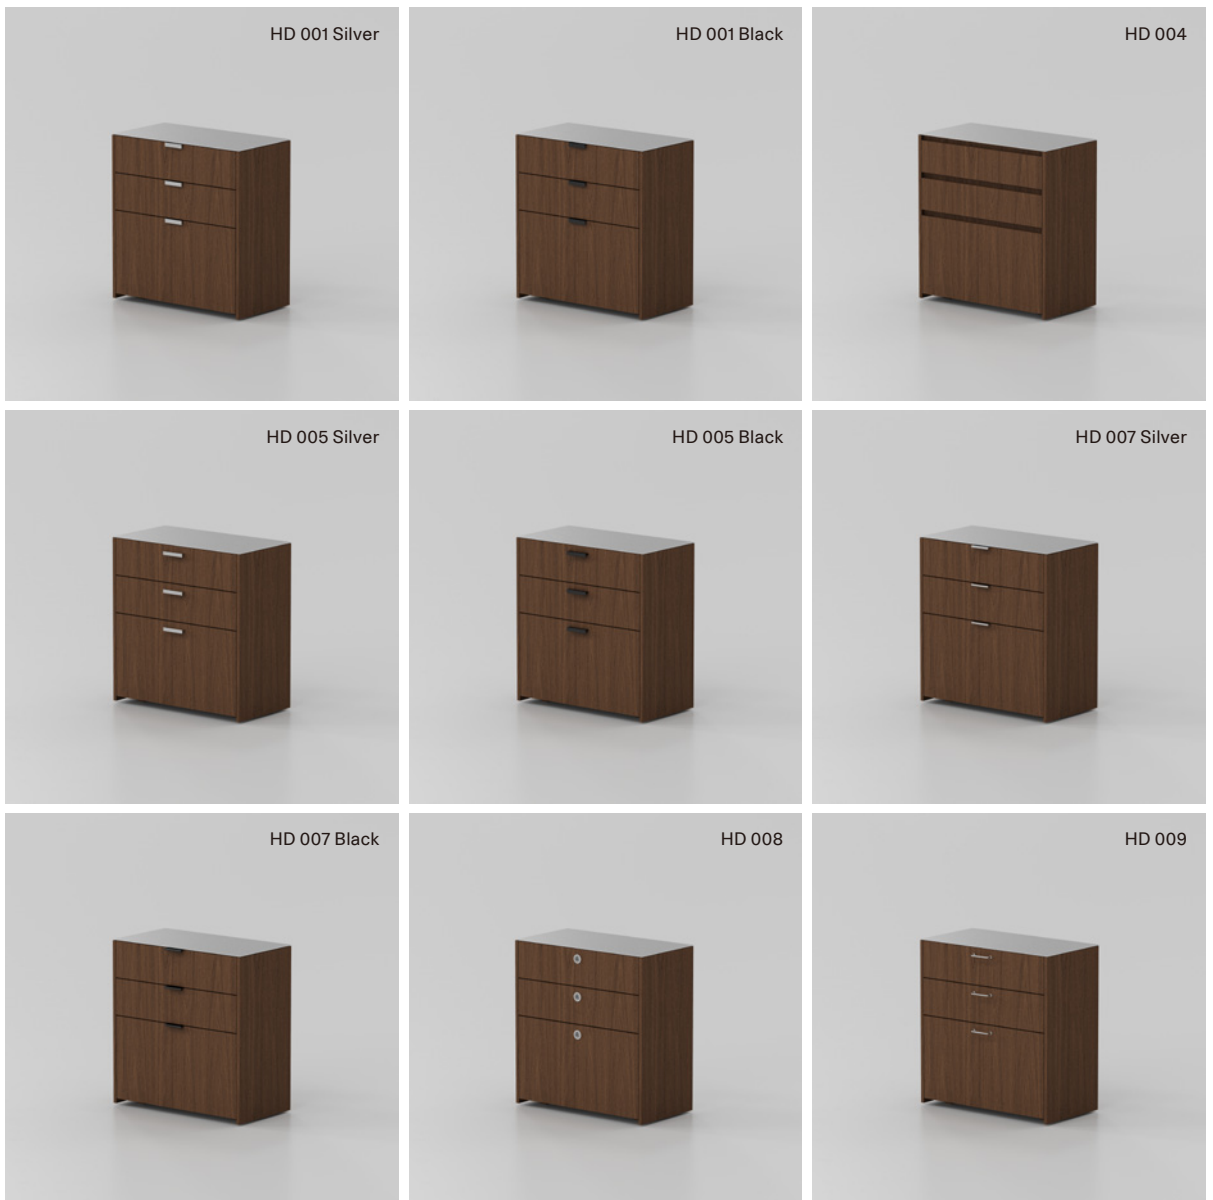

WC 012

(W 800 x D 420 x H 850 mm)

Essential Cabinet

WC 002

Brown oak veneer

- WC 001
- ▶ WC 002
- WC 003
- WC 004
- WC 005
- WC 006
- WC 007
- WC 008
- WC 009
- WC 010
- WC 011
- WC 012

(W 800 x D 420 x H 850 mm)