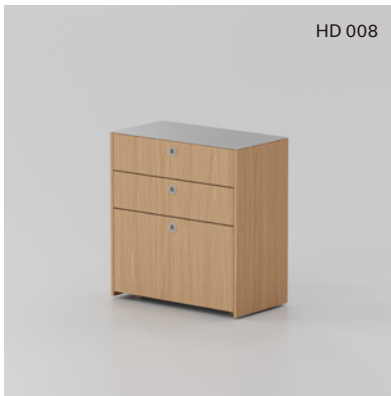

WC 012

(W 800 x D 420 x H 850 mm)

Essential Cabinet

WC 002

Brown oak veneer

- WC 001
- ▶ WC 002
- WC 003
- WC 004
- WC 005
- WC 006
- WC 007
- WC 008
- WC 009
- WC 010
- WC 011
- WC 012

(W 800 x D 420 x H 850 mm)